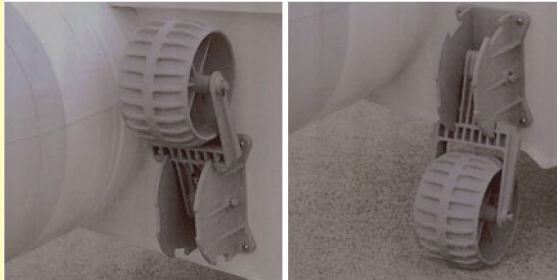

Slipräder für Tender 2 Stk.

Aus extrem robustem Kunststoff. Ein Schutzsystem sorgt dafür, dass sie während der Fahrt in Ruhestellung verbleiben. Universell für jeden Tender geeignet.

Art. Nr.	104441	Preis	99,90 €
		Abmessungen	100x270

Heavy-duty INOX 316 hose clamps

MMA hose clamps are designed for heavy-duty secure hose connections such as with exhaust hoses. They are constructed from Stainless Steel 316 for the ultimate resistance to corrosion. They also feature smooth imperforated band surface and rolled edges so as to prevent hose damage. Sizes varying from 29mm up to 175mm with band spreads from 2mm to 12mm, and width from 20mm up to 26mm depending on the model, will guarantee that you will find the one suitable for your boat's hoses.

Ankerleinen Festmacherleinen Leinen Slipräder Schlauchschellen

	DIN	AISI/AS	BS	AFNOR NF	SUS
Hose clamps	1.4401	316	316S16	Z6CND17.12	316
Screw	1.4401	316	316S16	Z6CND17.12	316
Preis	€ 3,75	€ 4,00	€ 4,29	€ 4,49	€ 4,78
Code	124831	124806	124807	124808	124809
Width(mm)	20	20	20	20	22
Diameter(mm)	29-31	31-34	36-39	40-43	44-47
Preis	€ 8,29	€ 8,39	€ 8,68	€ 8,83	€ 10,25
Code	124823	124815	124816	124817	124824
Width(mm)	24	24	24	24	26
Diameter(mm)	98-103	104-112	113-121	122-130	131-139