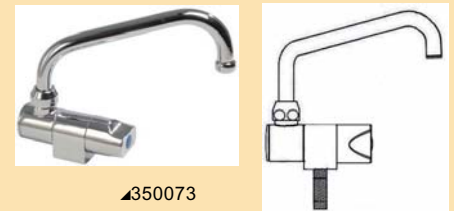

### Mikro-Mischbatterie

Art. Nr.	Material	Ideal für	Ø mm	Höhe mm
135101	Messing verchromt	Dusche	40	110

36,18 €

### Einbaumischbatterie

Aus verchromtem Messing für den Einbau in die Bordwand.

Art. Nr.	Hals Ø mm	Ideal für	Gewinde	Ausladung Innen mm
248211	42	Dusche	1/2" F	72

30,91 €

Kann **innerhalb** des Beckens eingebaut werden, damit die Ablage frei bleibt.

**Drehhahn mit Keramkdichtungen**

Art. Nr.	Funktion	Hahn	Mischbatterie
122349	Nur Kaltwasser	Standard	Hoch 31,81 €
135125	Nur Kaltwasser	Standard	Tief 31,81 €
350072	Nur Kaltwasser	Italia	Hoch 59,90 €
350073	Nur Kaltwasser	Italia	Tief 59,90 €
135126	Mischbatterie Kalt/Warm	Standard	Hoch 46,85 €
135127	Mischbatterie Kalt/Warm	Standard	Tief 46,85 €
350074	Mischbatterie Kalt/Warm	Italia	Hoch 59,90 €