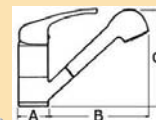

Wasserhähne aus verchromtem Messing Serie "DIANA", Keramikmischer, sehr sorgfältige Verarbeitung.