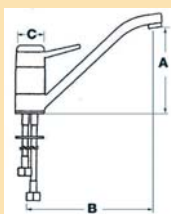

### Einhebel-Mischbatterie mit Keramikventilen und drehbarem Hahn

Art. Nr.	A mm	B mm	C mm	geeignet für
135103	120	200	40	Spüle
135104	80	140	40	Waschbecken

34,29 €

▲135104

35,10 €

▲135103

### Einbaumischbatterie

Aus verchromtem Messing für den Einbau in die Bordwand.

Art. Nr.	Hals Ø mm	Ideal für	Gewinde	Ausladung Innen mm
248211	42	Dusche	1/2" F	72

30,91 €

Kann **innerhalb** des Beckens eingebaut werden, damit die Ablage frei bleibt.