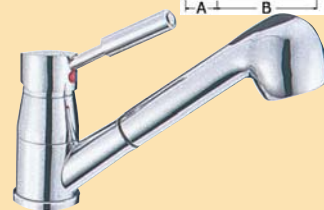

## Wasserhähne aus verchromtem Messing Serie "DIANA", Keramikmischer, sehr sorgfältige Verarbeitung.

**Drehbare Mischbatterie mit ausziehbarem Duschkopf und zwei Wasserstrahleinstellungen**

Art. Nr.	←→			50,44 €
	A mm	B mm	C mm	
135099	50	210	170	

### Mischbatterie für Waschbecken mit hoher Säule

Geeignet für auf der Auflage montierten, hervorstehenden Waschbecken.

51,21 €

Art. Nr.	A mm	B mm	C mm
135100	45	117	140

Art. Nr.	A mm	B mm	C mm
248536	55	72,50	230

Schlauch aus verchromtem Messing, 1,5 m lang. Duschkopf mit zwei Wasserstrahleinstellungen, Wasserhahn und Dusche.

51,05 €

Art. Nr.	Hahn Ø mm	Höhe total mm	Höhe Dusche mm	Ausladung mm
135102	40	110	160	175