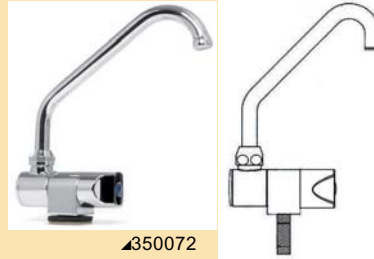

### Mikro-Mischbatterie

Art. Nr.	Material	Ideal für	Ø mm	Höhe mm
135101	Messing verchromt	Dusche	40	110

36,18 €

### Einbaumischbatterie

Aus verchromtem Messing für den Einbau in die Bordwand.

Art. Nr.	Hals Ø mm	Ideal für	Gewinde	Ausladung Innen mm
248211	42	Dusche	1/2" F	72

30,91 €

Kann **innerhalb** des Beckens eingebaut werden, damit die Ablage frei bleibt.

**Drehhahn mit Keramkdichtungen**

Art. Nr.	Funktion	Hahn	Mischbatterie
122349	Nur Kaltwasser	Standard	Hoch 31,81 €
135125	Nur Kaltwasser	Standard	Tief 31,81 €
350072	Nur Kaltwasser	Italia	Hoch 59,90 €
350073	Nur Kaltwasser	Italia	Tief 59,90 €
135126	Mischbatterie Kalt/Warm	Standard	Hoch 46,85 €
135127	Mischbatterie Kalt/Warm	Standard	Tief 46,85 €
350074	Mischbatterie Kalt/Warm	Italia	Hoch 59,90 €