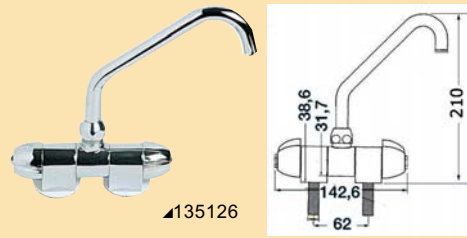

### Mikro-Mischbatterie

Art. Nr.	Material	Ideal für	Ø mm	Höhe mm
135101	Messing verchromt	Dusche	40	110

36,18 €

### Einbaumischbatterie

Aus verchromtem Messing für den Einbau in die Bordwand.

Art. Nr.	Hals Ø mm	Ideal für	Gewinde	Ausladung Innen mm
248211	42	Dusche	1/2" F	72

30,91 €

Kann **innerhalb** des Beckens eingebaut werden, damit die Ablage frei bleibt.

**Drehhahn mit Keramkdichtungen**

Art. Nr.	Funktion	Hahn	Mischbatterie
122349	Nur Kaltwasser	Standard	Hoch 31,81 €
135125	Nur Kaltwasser	Standard	Tief 31,81 €
350072	Nur Kaltwasser	Italia	Hoch 59,90 €
350073	Nur Kaltwasser	Italia	Tief 59,90 €
135126	Mischbatterie Kalt/Warm	Standard	Hoch 46,85 €
135127	Mischbatterie Kalt/Warm	Standard	Tief 46,85 €
350074	Mischbatterie Kalt/Warm	Italia	Hoch 59,90 €