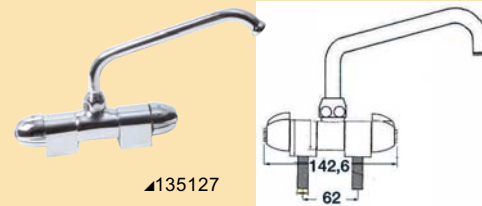

### Einbaumischbatterie

Aus verchromtem Messing für den Einbau in die Bordwand.

Art. Nr.	Hals Ø mm	Ideal für	Gewinde	Ausladung Innen mm
248211	42	Dusche	1/2" F	72

30,91 €

Kann **innerhalb** des Beckens eingebaut werden, damit die Ablage frei bleibt.

**Drehhahn mit Keramkdichtungen**

Art. Nr.	Funktion	Hahn	Mischbatterie
122349	Nur Kaltwasser	Standard	Hoch 31,81 €
135125	Nur Kaltwasser	Standard	Tief 31,81 €
350072	Nur Kaltwasser	Italia	Hoch 59,90 €
350073	Nur Kaltwasser	Italia	Tief 59,90 €
135126	Mischbatterie Kalt/Warm	Standard	Hoch 46,85 €
135127	Mischbatterie Kalt/Warm	Standard	Tief 46,85 €
350074	Mischbatterie Kalt/Warm	Italia	Hoch 59,90 €