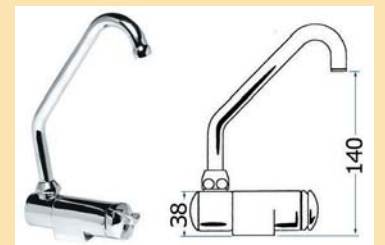

Mischbatterie Kalt/Warm

Art. Nr.	Hahn	Mischbatterie
122348	3-teilig	Hoch 40,48 €

Mischbatterie aus verchromtem Messing mit Schwenkhahn

Art. Nr.	Typ	Höhe mm	Preis
116123	warm/kalt	210	73,28 €
116121	warm/kalt	210	97,48 €