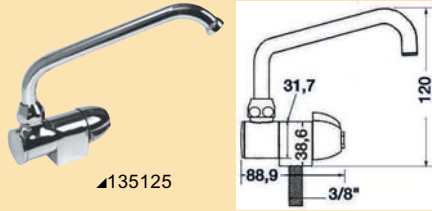

### Einbaumischbatterie

Aus verchromtem Messing für den Einbau in die Bordwand.

Art. Nr.	Hals Ø mm	Ideal für	Gewinde	Ausladung Innen mm
248211	42	Dusche	1/2" F	72

30,91 €

Kann **innerhalb** des Beckens eingebaut werden, damit die Ablage frei bleibt.

**Drehhahn mit Keramkdichtungen**

Art. Nr.	Funktion	Hahn	Mischbatterie
122349	Nur Kaltwasser	Standard	Hoch 31,81 €
135125	Nur Kaltwasser	Standard	Tief 31,81 €
350072	Nur Kaltwasser	Italia	Hoch 59,90 €
350073	Nur Kaltwasser	Italia	Tief 59,90 €
135126	Mischbatterie Kalt/Warm	Standard	Hoch 46,85 €
135127	Mischbatterie Kalt/Warm	Standard	Tief 46,85 €
350074	Mischbatterie Kalt/Warm	Italia	Hoch 59,90 €