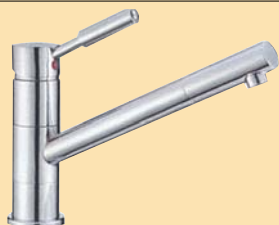

### Mischbatterie für Waschbecken mit hoher Säule

Geeignet für auf der Auflage montierten, hervorstehenden Waschbecken.

51,21 €

Art. Nr.	A mm	B mm	C mm
135100	45	117	140

Art. Nr.	A mm	B mm	C mm
248536	55	72,50	230

### Schwenkbare Mischbatterie, verstellbare Düse, langer Hals für Spülen

50,44 €