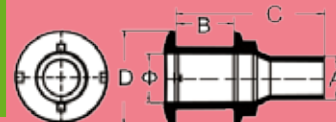

Borrdurchlässe Niro AISI 316 A4 ohne Schlauchanschluss

Artikelnummer	Preis	Gewinde	A. mm	B. mm	C. mm	D. mm	DM. mm
274391	10,90 €	3/8"	\	\	53	45	11
274392	10,90 €	1/2"	\	\	59	39	15
274393	14,90 €	3/4"	\	\	68	49	19
274394	19,90 €	1"	\	\	73	55	25
274395	20,90 €	1"1/4	\	\	77	65	34
274396	29,90 €	1"1/2	\	\	80	71	38
274397	39,90 €	2"	\	\	95	84	50

Borrdurchlässe Niro AISI 316 A4 mit Schlauchanschluss

Artikelnummer	Preis	Gewinde	A. mm	B. mm	C. mm	D. mm	DM. mm
274399	9,50 €	3/8"	15	21	53	35	11
274400	9,50 €	1/2"	18	26	59	39	15
274401	14,90 €	3/4"	24	32	68	49	19
274402	18,90 €	1"	30	33	73	55	25
274403	19,90 €	1"1/4	39	34	77	65	34
274404	25,90 €	1"1/2	44	38	80	71	38
274405	35,90 €	2"	56	45	95	84	50

Borrdurchlässe Niro AISI 316 A4 mit Schlauchanschluss (flache Version)

Artikelnummer	Preis	Gewinde	A. mm	B. mm	C. mm	D. mm	DM. mm
274406	9,90 €	1/2	19	28	60	38	15
274407	14,90 €	3/4	24	36	68	50	19
274408	18,90 €	1	31	33	72	55	25
274409	20,90 €	1	39	39	77	65	34
274410	22,90 €	1	44	40	78	72	38

Borrdurchlässe Niro AISI 316 A4 mit Schlauchanschluss (flache Version) für Erdung (Zinkanoden)

Artikelnummer	Preis	Gewinde	A. mm	B. mm	C. mm	D. mm	DM. mm
274411	9,90 €	3/8	\	\	53	25	11
274412	10,40 €	1/2	\	\	60	38	15
274413	14,90 €	3/4	\	\	68	50	19
274414	18,90 €	1	\	\	72	55	25
274415	22,90 €	1	\	\	77	65	34
274416	32,90 €	1	\	\	78	72	38