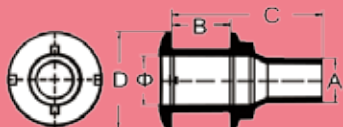

Borrdurchlässe Niro AISI 316 A4 ohne Schlauchanschluss

Artikelnummer	Preis	Gewinde	A. mm	B. mm	C. mm	D. mm	DM. mm
274391	10,90 €	3/8"	\	\	53	45	11
274392	10,90 €	1/2"	\	\	59	39	15
274393	14,90 €	3/4"	\	\	68	49	19
274394	19,90 €	1"	\	\	73	55	25
274395	20,90 €	1"1/4	\	\	77	65	34
274396	29,90 €	1"1/2	\	\	80	71	38
274397	39,90 €	2"	\	\	95	84	50

Borrdurchlässe Niro AISI 316 A4 mit Schlauchanschluss

Artikelnummer	Preis	Gewinde	A. mm	B. mm	C. mm	D. mm	DM. mm
274399	9,50 €	3/8"	15	21	53	35	11
274400	9,50 €	1/2"	18	26	59	39	15
274401	14,90 €	3/4"	24	32	68	49	19
274402	18,90 €	1"	30	33	73	55	25
274403	19,90 €	1"1/4	39	34	77	65	34
274404	25,90 €	1"1/2	44	38	80	71	38
274405	35,90 €	2"	56	45	95	84	50

Borrdurchlässe Niro AISI 316 A4 mit Schlauchanschluss (flache Version)

Artikelnummer	Preis	Gewinde	A. mm	B. mm	C. mm	D. mm	DM. mm
274406	9,90 €	1/2	19	28	60	38	15
274407	14,90 €	3/4	24	36	68	50	19
274408	18,90 €	1	31	33	72	55	25
274409	20,90 €	1	39	39	77	65	34
274410	22,90 €	1	44	40	78	72	38

Borrdurchlässe Niro AISI 316 A4 mit Schlauchanschluss (flache Version) für Erdung (Zinkanoden)

Artikelnummer	Preis	Gewinde	A. mm	B. mm	C. mm	D. mm	DM. mm
274411	9,90 €	3/8	\	\	53	25	11
274412	10,40 €	1/2	\	\	60	38	15
274413	14,90 €	3/4	\	\	68	50	19
274414	18,90 €	1	\	\	72	55	25
274415	22,90 €	1	\	\	77	65	34
274416	32,90 €	1	\	\	78	72	38