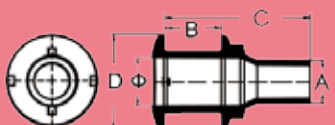

Borrdurchlässe Niro AISI 316 A4 mit Schlauchanschluss

Artikelnummer	Preis	Gewinde	A. mm	B. mm	C. mm	D. mm	DM. mm
274399	9,50 €	3/8"	15	21	53	35	11
274400	9,50 €	1/2"	18	26	59	39	15
274401	14,90 €	3/4"	24	32	68	49	19
274402	18,90 €	1"	30	33	73	55	25
274403	19,90 €	1"1/4	39	34	77	65	34
274404	25,90 €	1"1/2	44	38	80	71	38
274405	35,90 €	2"	56	45	95	84	50

Borrdurchlässe Niro AISI 316 A4 mit Schlauchanschluss (flache Version)

Artikelnummer	Preis	Gewinde	A. mm	B. mm	C. mm	D. mm	DM. mm
274406	9,90 €	1/2	19	28	60	38	15
274407	14,90 €	3/4	24	36	68	50	19
274408	18,90 €	1	31	33	72	55	25
274409	20,90 €	1	39	39	77	65	34
274410	22,90 €	1	44	40	78	72	38

Borrdurchlässe Niro AISI 316 A4 mit Schlauchanschluss (flache Version) für Erdung (Zinkanoden)

Artikelnummer	Preis	Gewinde	A. mm	B. mm	C. mm	D. mm	DM. mm
274411	9,90 €	3/8	\	\	53	25	11
274412	10,40 €	1/2	\	\	60	38	15
274413	14,90 €	3/4	\	\	68	50	19
274414	18,90 €	1	\	\	72	55	25
274415	22,90 €	1	\	\	77	65	34
274416	32,90 €	1	\	\	78	72	38

Knie mit Schlauchanschluss Niro AISI 316 A4 Innengewinde Muffe, Innen- / Innengewinde Niro AISI 316 A4

Artikelnummer	Preis	Gewinde für Schlauch. mm	Artikelnummer	Preis	Grösse
308247	7,90 €	1/2"	274384	4,90 €	3/8"
308248	9,90 €	3/4"	274385	5,90 €	1/2"
308249	11,90 €	1"	274386	5,90 €	3/4"
308250	16,90 €	1"1/2	274387	7,90 €	1"
308251	19,90 €	1"1/2	274388	10,90 €	1"1/4
308252	24,90 €	2"	274389	15,90 €	1"1/2
			132496	17,90 €	2"