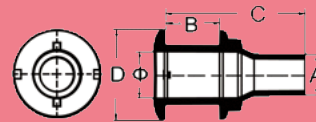

Borrdurchlässe Niro AISI 316 A4 ohne Schlauchanschluss

Artikelnummer	Preis	Gewinde	A. mm	B. mm	C. mm	D. mm	DM. mm
274391	10,90 €	3/8"	\	\	53	45	11
274392	10,90 €	1/2"	\	\	59	39	15
274393	14,90 €	3/4"	\	\	68	49	19
274394	19,90 €	1"	\	\	73	55	25
274395	20,90 €	1"1/4	\	\	77	65	34
274396	29,90 €	1"1/2	\	\	80	71	38
274397	39,90 €	2"	\	\	95	84	50

Borrdurchlässe Niro AISI 316 A4 mit Schlauchanschluss

Artikelnummer	Preis	Gewinde	A. mm	B. mm	C. mm	D. mm	DM. mm
274399	9,50 €	3/8"	15	21	53	35	11
274400	9,50 €	1/2"	18	26	59	39	15
274401	14,90 €	3/4"	24	32	68	49	19
274402	18,90 €	1"	30	33	73	55	25
274403	19,90 €	1"1/4	39	34	77	65	34
274404	25,90 €	1"1/2	44	38	80	71	38
274405	35,90 €	2"	56	45	95	84	50

Borrdurchlässe Niro AISI 316 A4 mit Schlauchanschluss (flache Version)

Artikelnummer	Preis	Gewinde	A. mm	B. mm	C. mm	D. mm	DM. mm
274406	9,90 €	1/2	19	28	60	38	15
274407	14,90 €	3/4	24	36	68	50	19
274408	18,90 €	1	31	33	72	55	25
274409	20,90 €	1	39	39	77	65	34
274410	22,90 €	1	44	40	78	72	38