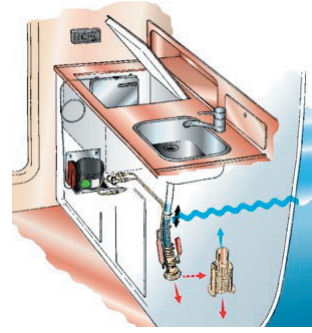

5301

5801

2607

Safe10

Safe30

Safe 30 - H=220mm, W=430mm, D=350mm, Gewicht 19kg Platz sogar für Laptop

Safe 10 H=165mm, W=300mm, D=230mm, Gewicht 7kg

Self pumping Modell (SP)  
Selbst -Einbau zum Beispiel bei der  
Spüle als Borddruchlass