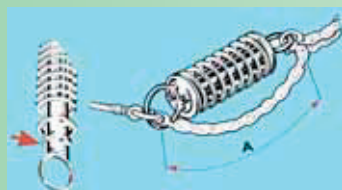

236829 8,48 € 236828 8,48 €  
Colour .... White Graphite

**Dimensions**  
Length: 27cm  
Height: 10cm  
Width: 11cm

132078	Anlegefeder f. Boote 6 m, niro	14,52	B+
132079	Anlegefeder f. Boote 8 m, niro	19,87	B+
132080	Anlegefeder f. Boote 10 m, niro	30,07	B+
132081	Anlegefeder f. Boote 12 m, niro	56,31	B+
132082	Anlegefeder f. Boote 14-15 m, niro	82,91	B+