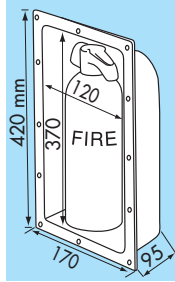

## Einbaubarer Feuerlöscherkasten

190020 18,81 €

Zum Aufbewahren eines Feuerlöschers im Cockpit oder am offenen Steuerstand. Aus weissem ABS. Maximale Abmessungen des Feuerlöschers : Höhe 37 cm, Durchmesser 12 cm.